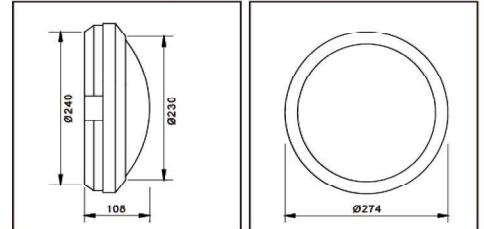

Shield

WM17A

規格說明

本體為塑鋼一體成型。
面蓋為耐蝕塑鋼射出一體成型。
一體成型壓鑄玻璃細紋咬花透光罩。
防護等級IP65。

光源	燈座	燈泡瓦數	額定電壓
LED	E27	10W	110V~230V

WM17B

規格說明

本體為塑鋼一體成型。
面蓋為耐蝕塑鋼射出一體成型。
一體成型壓鑄玻璃細紋咬花透光罩。
防護等級IP65。

光源	燈座	燈泡瓦數	額定電壓
LED	E27	10W	110V~230V

Shield

WM17C

規格說明

本體為塑鋼一體成型。
 面蓋為耐蝕塑鋼射出一體成型。
 一體成型壓鑄玻璃細紋咬花透光罩。
 防護等級IP65。

光源	燈座	燈泡瓦數	額定電壓
LED	E27	10W	110V~230V

WM17D

規格說明

本體為塑鋼一體成型。
 面蓋為耐蝕塑鋼射出一體成型。
 一體成型壓鑄玻璃細紋咬花透光罩。
 防護等級IP65。

光源	燈座	燈泡瓦數	額定電壓
LED	E27	10W	110V~230V

Shield

WM17E

規格說明

本體為塑鋼一體成型。
 面蓋為耐蝕塑鋼射出一體成型。
 一體成型壓鑄玻璃細紋咬花透光罩。
 防護等級IP65。

光源	燈座	燈泡瓦數	額定電壓
LED	E27	10W	110V~230V