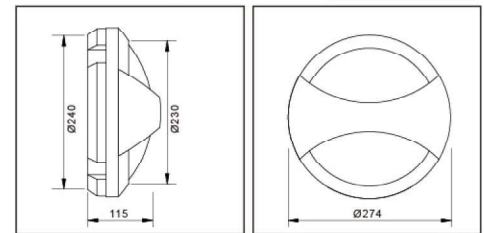

Shield

WM17A

規格說明

本體為塑鋼一體成型。
面蓋為耐蝕塑鋼射出一體成型。
一體成型壓鑄玻璃細紋咬花透光罩。
防護等級IP65。

光源	燈座	燈泡瓦數	額定電壓
LED	E27	10W	110V~230V

WM17B

規格說明

本體為塑鋼一體成型。
面蓋為耐蝕塑鋼射出一體成型。
一體成型壓鑄玻璃細紋咬花透光罩。
防護等級IP65。

光源	燈座	燈泡瓦數	額定電壓
LED	E27	10W	110V~230V

Shield

WM17C

規格說明

本體為塑鋼一體成型。
 面蓋為耐蝕塑鋼射出一體成型。
 一體成型壓鑄玻璃細紋咬花透光罩。
 防護等級IP65。

光源	燈座	燈泡瓦數	額定電壓
LED	E27	10W	110V~230V

WM17D

規格說明

本體為塑鋼一體成型。
 面蓋為耐蝕塑鋼射出一體成型。
 一體成型壓鑄玻璃細紋咬花透光罩。
 防護等級IP65。

光源	燈座	燈泡瓦數	額定電壓
LED	E27	10W	110V~230V

Shield

WM17E

規格說明

本體為塑鋼一體成型。
 面蓋為耐蝕塑鋼射出一體成型。
 一體成型壓鑄玻璃細紋咬花透光罩。
 防護等級IP65。

光源	燈座	燈泡瓦數	額定電壓
LED	E27	10W	110V~230V