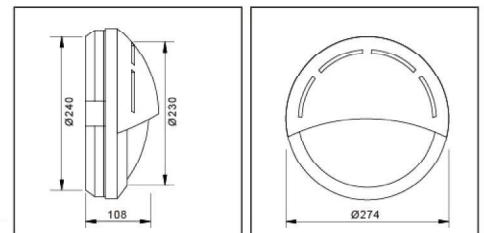

Shield

WM17A

規格說明

本體為塑鋼一體成型。
面蓋為耐蝕塑鋼射出一體成型。
一體成型壓鑄玻璃細紋咬花透光罩。
防護等級IP65。

光源	燈座	燈泡瓦數	額定電壓
LED	E27	10W	110V~230V

WM17B

規格說明

本體為塑鋼一體成型。
面蓋為耐蝕塑鋼射出一體成型。
一體成型壓鑄玻璃細紋咬花透光罩。
防護等級IP65。

光源	燈座	燈泡瓦數	額定電壓
LED	E27	10W	110V~230V

Shield

WM17C

規格說明

本體為塑鋼一體成型。
 面蓋為耐蝕塑鋼射出一體成型。
 一體成型壓鑄玻璃細紋咬花透光罩。
 防護等級IP65。

光源	燈座	燈泡瓦數	額定電壓
LED	E27	10W	110V~230V

WM17D

規格說明

本體為塑鋼一體成型。
 面蓋為耐蝕塑鋼射出一體成型。
 一體成型壓鑄玻璃細紋咬花透光罩。
 防護等級IP65。

光源	燈座	燈泡瓦數	額定電壓
LED	E27	10W	110V~230V

Shield

WM17E

規格說明

本體為塑鋼一體成型。
 面蓋為耐蝕塑鋼射出一體成型。
 一體成型壓鑄玻璃細紋咬花透光罩。
 防護等級IP65。

光源	燈座	燈泡瓦數	額定電壓
LED	E27	10W	110V~230V