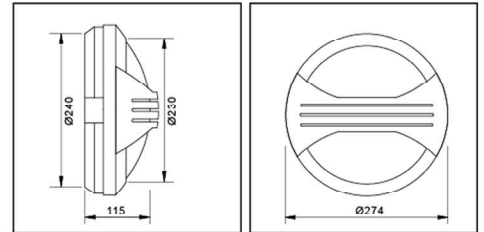

Shield

WM17A

規格說明

本體為塑鋼一體成型。
面蓋為耐蝕塑鋼射出一體成型。
一體成型壓鑄玻璃細紋咬花透光罩。
防護等級IP65。

光源	燈座	燈泡瓦數	額定電壓
LED	E27	10W	110V~230V

WM17B

規格說明

本體為塑鋼一體成型。
面蓋為耐蝕塑鋼射出一體成型。
一體成型壓鑄玻璃細紋咬花透光罩。
防護等級IP65。

光源	燈座	燈泡瓦數	額定電壓
LED	E27	10W	110V~230V

Shield

WM17C

規格說明

本體為塑鋼一體成型。
 面蓋為耐蝕塑鋼射出一體成型。
 一體成型壓鑄玻璃細紋咬花透光罩。
 防護等級IP65。

光源	燈座	燈泡瓦數	額定電壓
LED	E27	10W	110V~230V

WM17D

規格說明

本體為塑鋼一體成型。
 面蓋為耐蝕塑鋼射出一體成型。
 一體成型壓鑄玻璃細紋咬花透光罩。
 防護等級IP65。

光源	燈座	燈泡瓦數	額定電壓
LED	E27	10W	110V~230V

Shield

WM17E

規格說明

本體為塑鋼一體成型。
 面蓋為耐蝕塑鋼射出一體成型。
 一體成型壓鑄玻璃細紋咬花透光罩。
 防護等級IP65。

光源	燈座	燈泡瓦數	額定電壓
LED	E27	10W	110V~230V